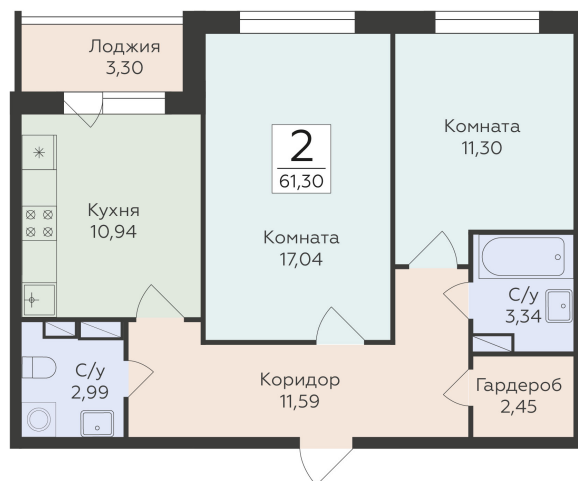

<https://rzv.ru/choice-flat/flat-6889415/>

г. Воронеж, г. Воронеж, ул. Чапаева, 68а

№ квартиры: 364

Этаж: 4

Площадь: 61.3 кв. м.

**Стоимость м2: 143 100**

**Стоимость: 8 772 030**

Действительно на: 12.03.2025

### Расположение на этаже

### Расположение на генплане