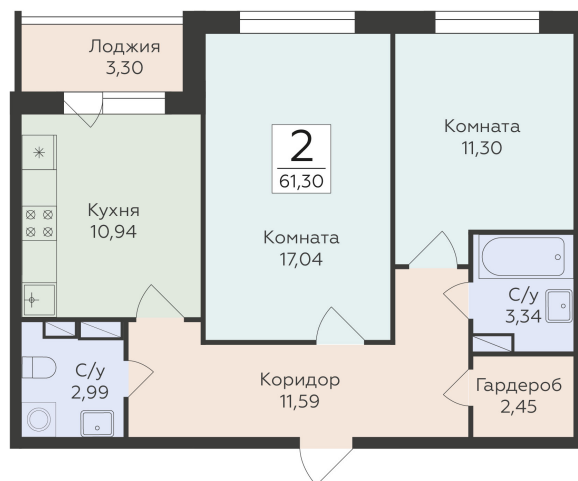

<https://rzv.ru/choice-flat/flat-6889416/>

г. Воронеж, г. Воронеж, ул. Чапаева, 68а

№ квартиры: 380

Этаж: 6

Площадь: 61.3 кв. м.

Стоимость м2: 143 100

Стоимость: 8 772 030

Действительно на: 12.03.2025

Расположение на этаже

Расположение на генплане