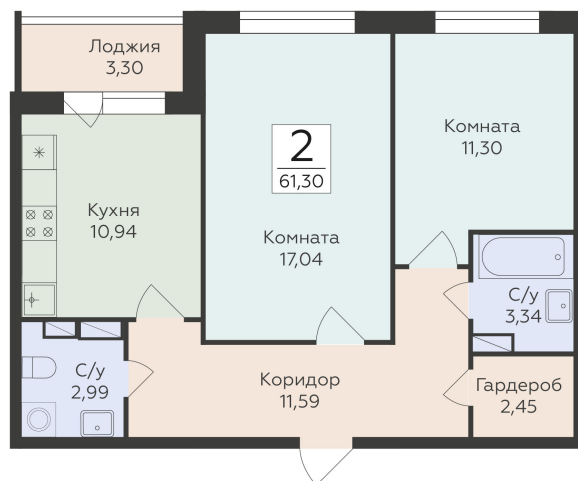

<https://rzv.ru/choice-flat/flat-6889419/>

г. Воронеж, Воронеж, ул. Чапаева, 68а

№ квартиры: 444

Этаж: 14

Площадь: 61.3 кв. м.

Стоимость м2: 154 850

Стоимость: 9 492 305

Действительно на: 10.07.2026

Расположение на этаже

Расположение на генплане