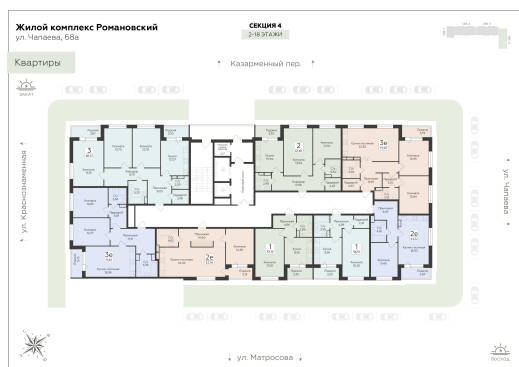

<https://rzv.ru/choice-flat/flat-6889419/>

г. Воронеж, Воронеж, ул. Чапаева, 68а

№ квартиры: 444

Этаж: 14

Площадь: 61.3 кв. м.

Стоимость м2: 154 850

Стоимость: 9 492 305

Действительно на: 10.07.2026

Расположение на этаже

Расположение на генплане