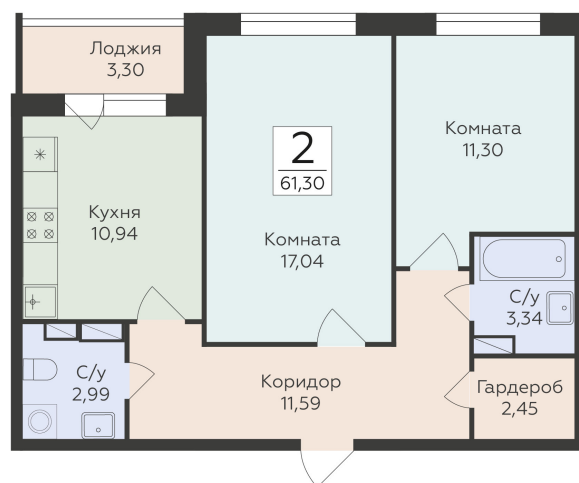

<https://rzv.ru/choice-flat/flat-6889419/>

г. Воронеж, Воронеж, ул. Чапаева, 68а

№ квартиры: 444

Этаж: 14

Площадь: 61.3 кв. м.

Стоимость м2: 143 300

Стоимость: 8 784 290

Действительно на: 30.04.2026

Расположение на этаже

Расположение на генплане