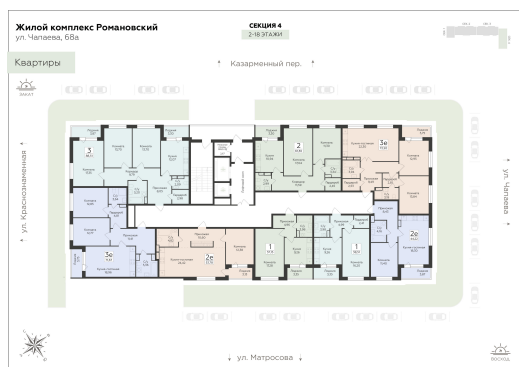

<https://rzv.ru/choice-flat/flat-6889419/>

г. Воронеж, Воронеж, ул. Чапаева, 68а

№ квартиры: 444

Этаж: 14

Площадь: 61.3 кв. м.

Стоимость м2: 143 300

Стоимость: 8 784 290

Действительно на: 30.04.2026

Расположение на этаже

Расположение на генплане