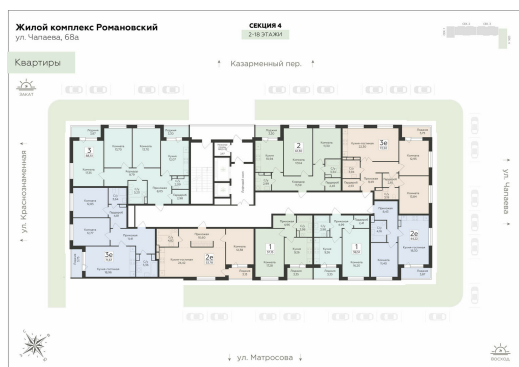

Подъезд 4

2-ком.
квартира
(Евро)

<https://rzv.ru/choice-flat/flat-6889423/>

г. Воронеж, г. Воронеж, ул. Чапаева, 68а

№ квартиры: 382

Этаж: 6

Площадь: 44.22 кв. м.

Стоимость м2: 146 800

Стоимость: 6 491 496

Действительно на: 12.03.2025

Расположение на этаже

Расположение на генплане

развитие

RZV.RU

260-22-00

Офис продаж:
Воронеж, ул. 45 Стрелковой Дивизии, 110 ,
остановка «Клиническая»