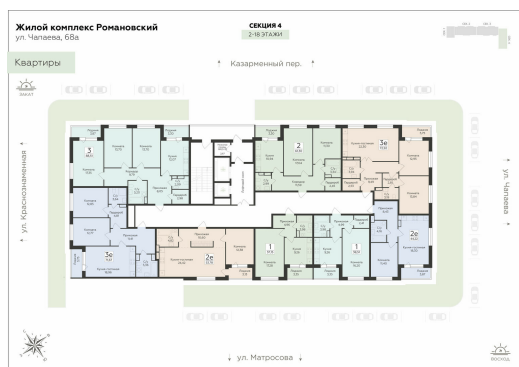

Подъезд 4

2-ком.
квартира
(Евро)

<https://rzv.ru/choice-flat/flat-6889424/>

г. Воронеж, г. Воронеж, ул. Чапаева, 68а

№ квартиры: 398

Этаж: 8

Площадь: 44.22 кв. м.

Стоимость м2: 146 800

Стоимость: 6 491 496

Действительно на: 12.03.2025

Расположение на этаже

Расположение на генплане

развитие

RZV.RU

260-22-00

Офис продаж:
Воронеж, ул. 45 Стрелковой Дивизии, 110 ,
остановка «Клиническая»