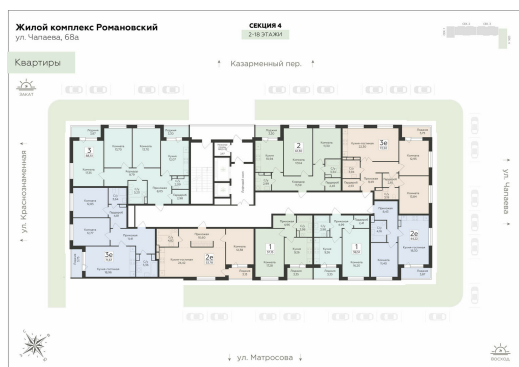

Подъезд 4

2-ком.
квартира
(Евро)

<https://rzv.ru/choice-flat/flat-6889425/>

г. Воронеж, г. Воронеж, ул. Чапаева, 68а

№ квартиры: 422

Этаж: 11

Площадь: 44.22 кв. м.

Стоимость м2: 149 100

Стоимость: 6 593 202

Действительно на: 12.03.2025

Расположение на этаже

Расположение на генплане

развитие

RZV.RU

260-22-00

Офис продаж:
Воронеж, ул. 45 Стрелковой Дивизии, 110 ,
остановка «Клиническая»