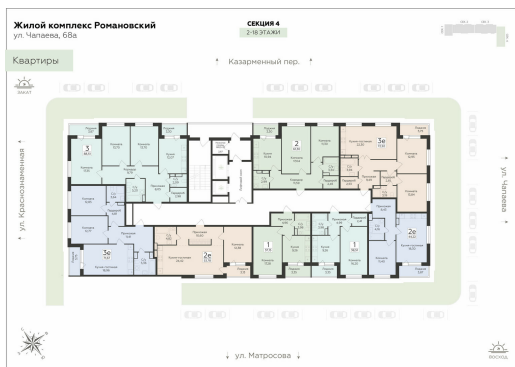

Подъезд 4

2-ком.
квартира
(Евро)

<https://rzv.ru/choice-flat/flat-6889430/>

г. Воронеж, г. Воронеж, ул. Чапаева, 68а

№ квартиры: 385

Этаж: 6

Площадь: 53.78 кв. м.

Стоимость м2: 144 500

Стоимость: 7 771 210

Действительно на: 12.03.2025

Расположение на этаже

Расположение на генплане

развитие

RZV.RU

260-22-00

Офис продаж:
Воронеж, ул. 45 Стрелковой Дивизии, 110 ,
остановка «Клиническая»