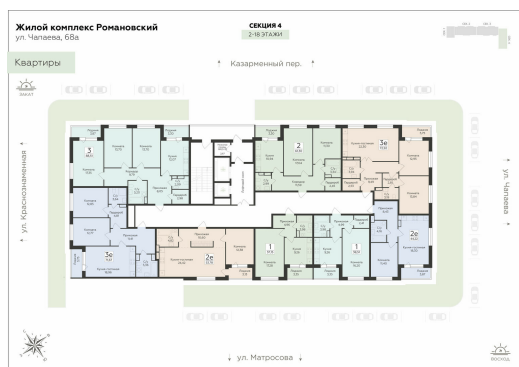

Подъезд 4

2-ком.
квартира
(Евро)

<https://rzv.ru/choice-flat/flat-6889431/>

г. Воронеж, г. Воронеж, ул. Чапаева, 68а

№ квартиры: 401

Этаж: 8

Площадь: 53.78 кв. м.

Стоимость м2: 144 500

Стоимость: 7 771 210

Действительно на: 12.03.2025

Расположение на этаже

Расположение на генплане

развитие

RZV.RU

260-22-00

Офис продаж:
Воронеж, ул. 45 Стрелковой Дивизии, 110 ,
остановка «Клиническая»