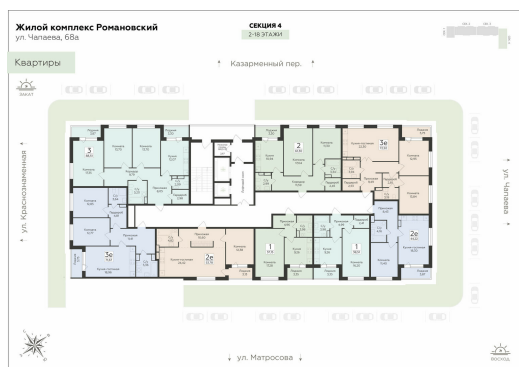

Подъезд 4

2-ком.
квартира
(Евро)

<https://rzv.ru/choice-flat/flat-6889432/>

г. Воронеж, г. Воронеж, ул. Чапаева, 68а

№ квартиры: 425

Этаж: 11

Площадь: 53.78 кв. м.

Стоимость м2: 146 800

Стоимость: 7 894 904

Действительно на: 12.03.2025

Расположение на этаже

Расположение на генплане

развитие

RZV.RU

260-22-00

Офис продаж:
Воронеж, ул. 45 Стрелковой Дивизии, 110 ,
остановка «Клиническая»