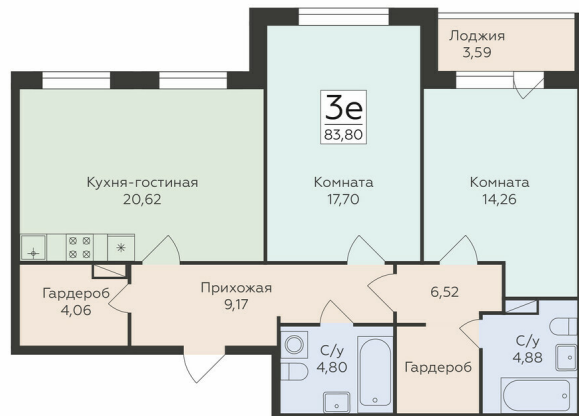

Подъезд 3

3-ком.
квартира
(Евро)

<https://rzv.ru/choice-flat/flat-6889446/>

г. Воронеж, г. Воронеж, ул. Чапаева, 68а

№ квартиры: 303

Этаж: 11

Площадь: 83.8 кв. м.

Стоимость м2: 139 200

Стоимость: 11 664 960

Действительно на: 12.03.2025

Расположение на этаже

Расположение на генплане

развитие

RZV.RU

260-22-00

Офис продаж:
Воронеж, ул. 45 Стрелковой Дивизии, 110 ,
остановка «Клиническая»