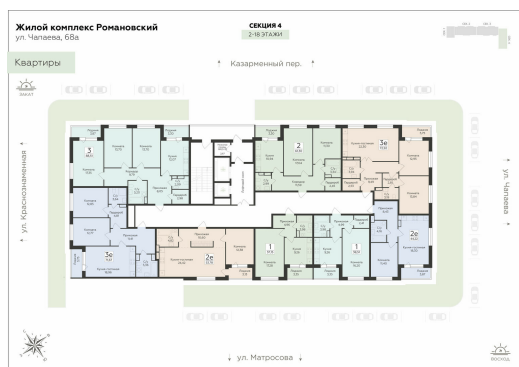

Подъезд 4

3-ком.  
квартира  
(Евро)

<https://rzv.ru/choice-flat/flat-6889453/>

г. Воронеж, г. Воронеж, ул. Чапаева, 68а

№ квартиры: 381

Этаж: 6

Площадь: 72.92 кв. м.

**Стоимость м2: 141 960**

### Расположение на этаже