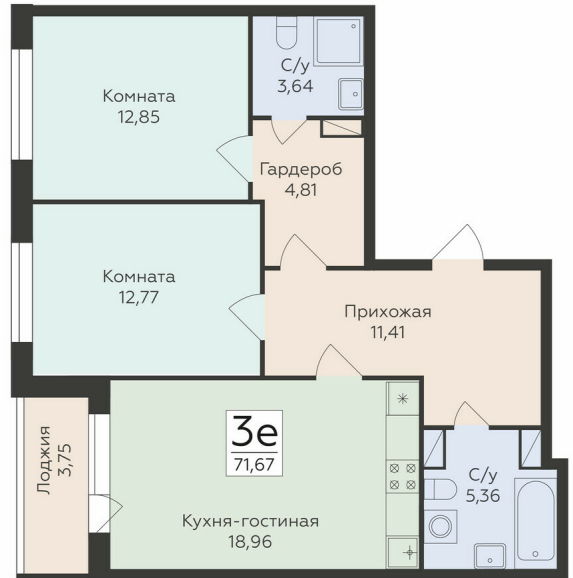

Подъезд 4

3-ком.  
квартира  
(Евро)

<https://rzv.ru/choice-flat/flat-6889459/>

г. Воронеж, г. Воронеж, ул. Чапаева, 68а

№ квартиры: 370

Этаж: 4

Площадь: 71.67 кв. м.

**Стоимость м2: 141 900**

### Расположение на этаже