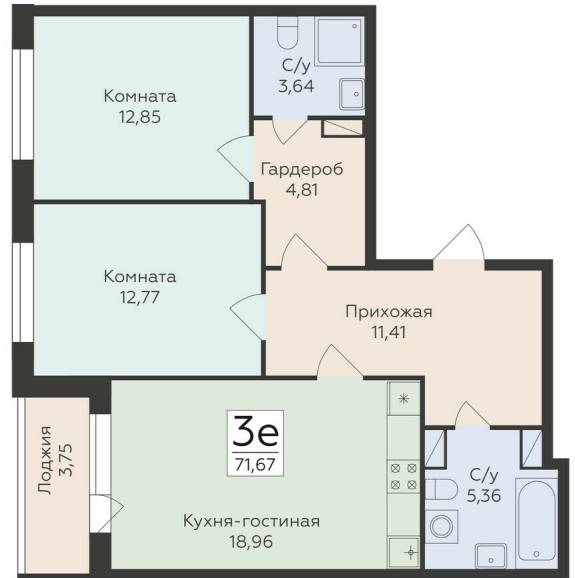

Подъезд 4

3-ком.
квартира
(Евро)

<https://rzv.ru/choice-flat/flat-6889460/>

г. Воронеж, г. Воронеж, ул. Чапаева, 68а

№ квартиры: 386

Этаж: 6

Площадь: 71.67 кв. м.

Стоимость м2: 141 900

Стоимость: 10 169 973

Действительно на: 12.03.2025

Расположение на этаже

Расположение на генплане

развитие

RZV.RU

260-22-00

Офис продаж:
Воронеж, ул. 45 Стрелковой Дивизии, 110 ,
остановка «Клиническая»