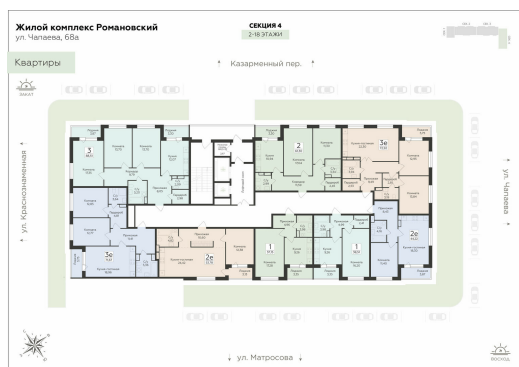

Подъезд 4

3-ком.
квартира
(Евро)

<https://rzv.ru/choice-flat/flat-6889461/>

г. Воронеж, г. Воронеж, ул. Чапаева, 68а

№ квартиры: 402

Этаж: 8

Площадь: 71.67 кв. м.

Стоимость м2: 141 900

Стоимость: 10 169 973

Действительно на: 12.03.2025

Расположение на этаже

Расположение на генплане

развитие

RZV.RU

260-22-00

Офис продаж:
Воронеж, ул. 45 Стрелковой Дивизии, 110 ,
остановка «Клиническая»