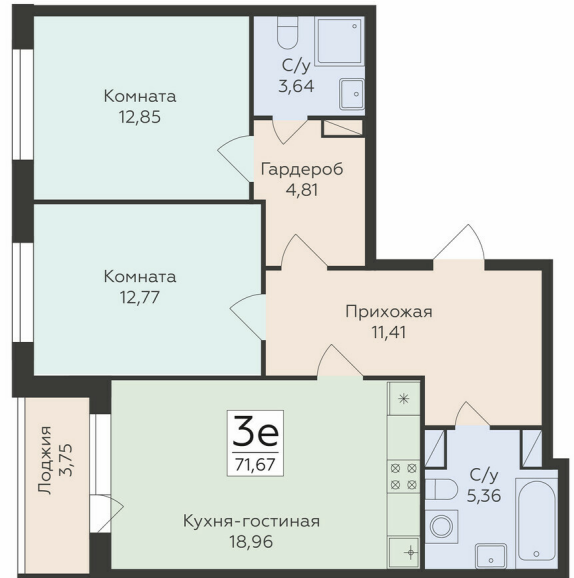

Подъезд 4

3-ком.
квартира
(Евро)

<https://rzv.ru/choice-flat/flat-6889462/>

г. Воронеж, г. Воронеж, ул. Чапаева, 68а

№ квартиры: 426

Этаж: 11

Площадь: 71.67 кв. м.

Стоимость м2: 144 200

Стоимость: 10 334 814

Действительно на: 12.03.2025

Расположение на этаже

Расположение на генплане

развитие

RZV.RU

260-22-00

Офис продаж:
Воронеж, ул. 45 Стрелковой Дивизии, 110 ,
остановка «Клиническая»