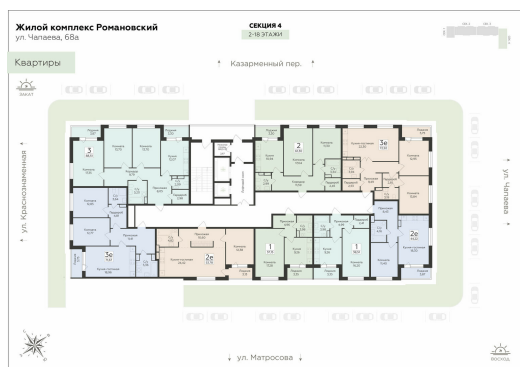

Подъезд 4

3-ком.
квартира
(Евро)

<https://rzv.ru/choice-flat/flat-6889463/>

г. Воронеж, г. Воронеж, ул. Чапаева, 68а

№ квартиры: 450

Этаж: 14

Площадь: 71.67 кв. м.

Стоимость м2: 144 200

Стоимость: 10 334 814

Действительно на: 12.03.2025

Расположение на этаже

Расположение на генплане

развитие

RZV.RU

260-22-00

Офис продаж:
Воронеж, ул. 45 Стрелковой Дивизии, 110 ,
остановка «Клиническая»