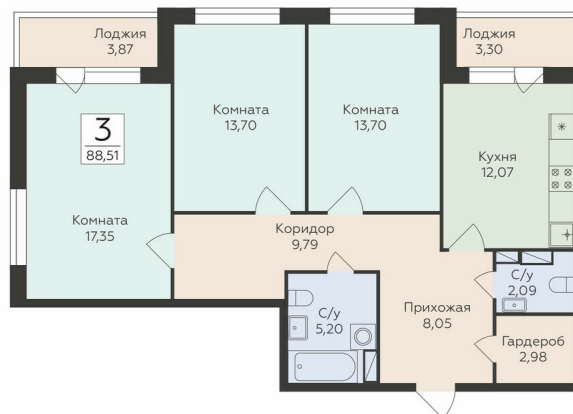

<https://rzv.ru/choice-flat/flat-6889464/>

г. Воронеж, г. Воронеж, ул. Чапаева, 68а

№ квартиры: 355

Этаж: 2

Площадь: 88.51 кв. м.

Стоимость м2: 131 300

Стоимость: 11 621 363

Действительно на: 12.03.2025

Расположение на этаже

Расположение на генплане