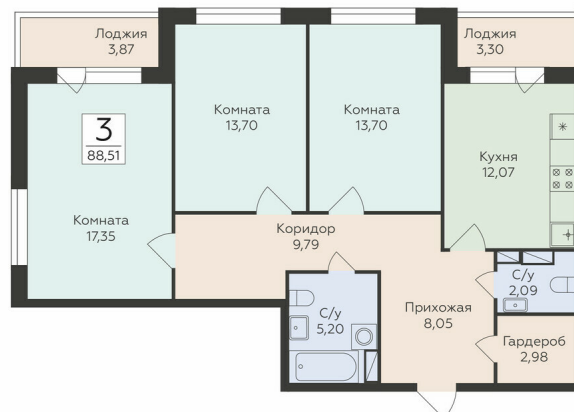

<https://rzv.ru/choice-flat/flat-6889464/>

г. Воронеж, Воронеж, ул. Чапаева, 68а

№ квартиры: 355

Этаж: 2

Площадь: 88.51 кв. м.

**Стоимость м2: 120 740**

**Стоимость: 10 686 697**

Действительно на: 30.04.2026

### Расположение на этаже

### Расположение на генплане