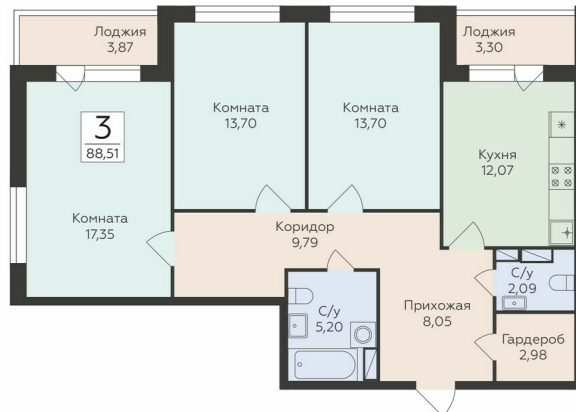

<https://rzv.ru/choice-flat/flat-6889466/>

г. Воронеж, г. Воронеж, ул. Чапаева, 68а

№ квартиры: 371

Этаж: 4

Площадь: 88.51 кв. м.

Стоимость м2: 137 865

Стоимость: 12 202 431

Действительно на: 12.03.2025

Расположение на этаже

Расположение на генплане