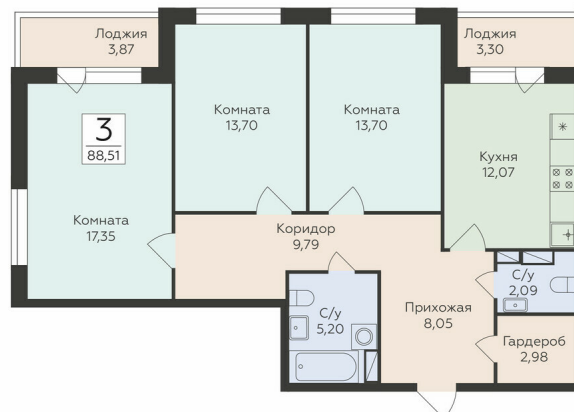

<https://rzv.ru/choice-flat/flat-6889467/>

г. Воронеж, Воронеж, ул. Чапаева, 68а

№ квартиры: 387

Этаж: 6

Площадь: 88.51 кв. м.

Стоимость м2: 145 315

Стоимость: 12 861 831

Действительно на: 10.07.2026

Расположение на этаже

Расположение на генплане