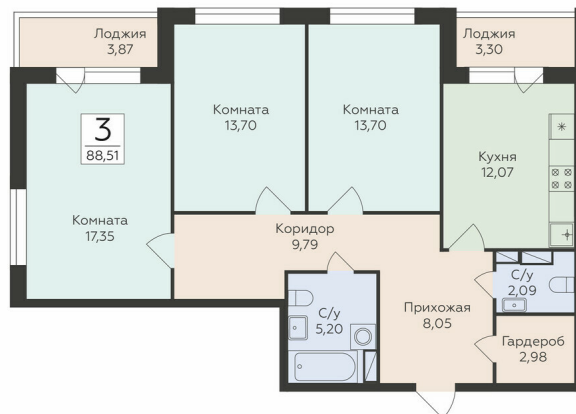

<https://rzv.ru/choice-flat/flat-6889467/>

г. Воронеж, г. Воронеж, ул. Чапаева, 68а

№ квартиры: 387

Этаж: 6

Площадь: 88.51 кв. м.

Стоимость м2: 137 865

Стоимость: 12 202 431

Действительно на: 12.03.2025

Расположение на этаже

Расположение на генплане