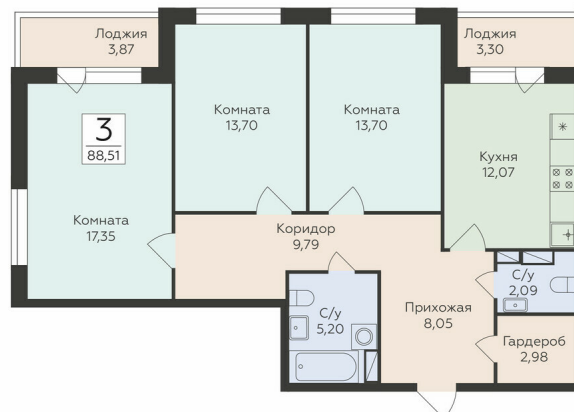

<https://rzv.ru/choice-flat/flat-6889467/>

г. Воронеж, Воронеж, ул. Чапаева, 68а

№ квартиры: 387

Этаж: 6

Площадь: 88.51 кв. м.

Стоимость м2: 133 765

Стоимость: 11 839 540

Действительно на: 30.04.2026

Расположение на этаже

Расположение на генплане