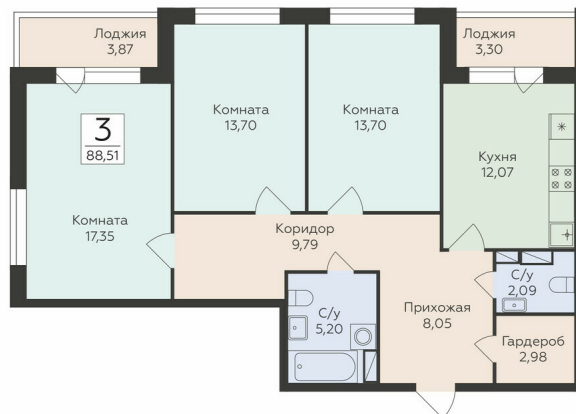

<https://rzv.ru/choice-flat/flat-6889468/>

г. Воронеж, г. Воронеж, ул. Чапаева, 68а

№ квартиры: 403

Этаж: 8

Площадь: 88.51 кв. м.

Стоимость м2: 137 865

Стоимость: 12 202 431

Действительно на: 12.03.2025

Расположение на этаже

Расположение на генплане