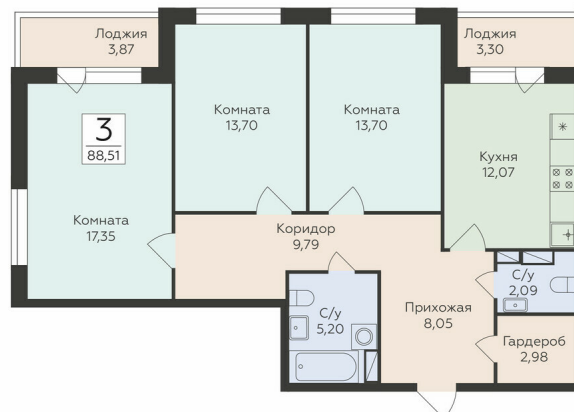

<https://rzv.ru/choice-flat/flat-6889468/>

г. Воронеж, Воронеж, ул. Чапаева, 68а

№ квартиры: 403

Этаж: 8

Площадь: 88.51 кв. м.

**Стоимость м2: 145 315**

**Стоимость: 12 861 831**

Действительно на: 10.07.2026

### Расположение на этаже

### Расположение на генплане