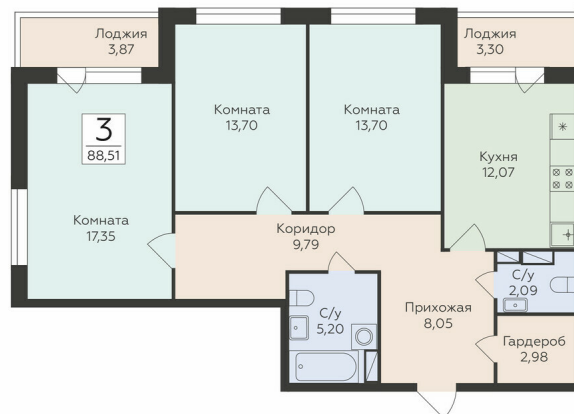

<https://rzv.ru/choice-flat/flat-6889468/>

г. Воронеж, Воронеж, ул. Чапаева, 68а

№ квартиры: 403

Этаж: 8

Площадь: 88.51 кв. м.

Стоимость м2: 133 765

Стоимость: 11 839 540

Действительно на: 30.04.2026

Расположение на этаже

Расположение на генплане