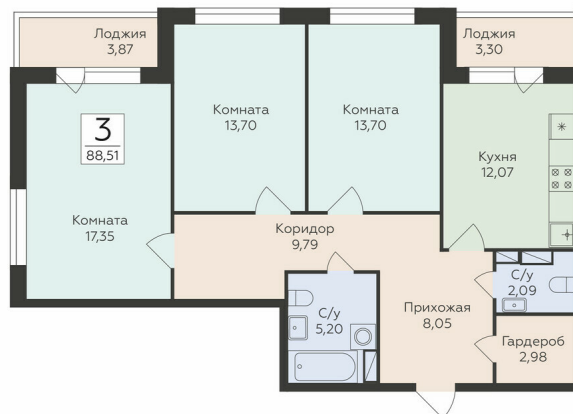

<https://rzv.ru/choice-flat/flat-6889469/>

г. Воронеж, г. Воронеж, ул. Чапаева, 68а

№ квартиры: 427

Этаж: 11

Площадь: 88.51 кв. м.

Стоимость м2: 140 165

Стоимость: 12 406 004

Действительно на: 12.03.2025

Расположение на этаже

Расположение на генплане