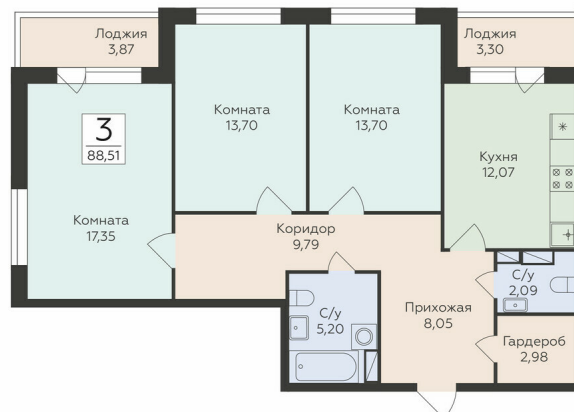

<https://rzv.ru/choice-flat/flat-6889470/>

г. Воронеж, Воронеж, ул. Чапаева, 68а

№ квартиры: 451

Этаж: 14

Площадь: 88.51 кв. м.

Стоимость м2: 136 065

Стоимость: 12 043 113

Действительно на: 30.04.2026

Расположение на этаже

Расположение на генплане