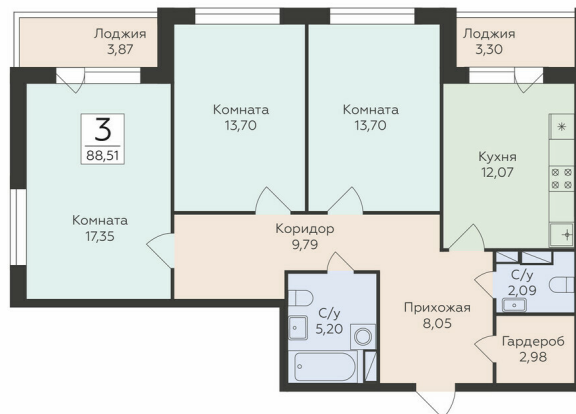

<https://rzv.ru/choice-flat/flat-6889470/>

г. Воронеж, г. Воронеж, ул. Чапаева, 68а

№ квартиры: 451

Этаж: 14

Площадь: 88.51 кв. м.

Стоимость м2: 140 165

Стоимость: 12 406 004

Действительно на: 12.03.2025

Расположение на этаже

Расположение на генплане