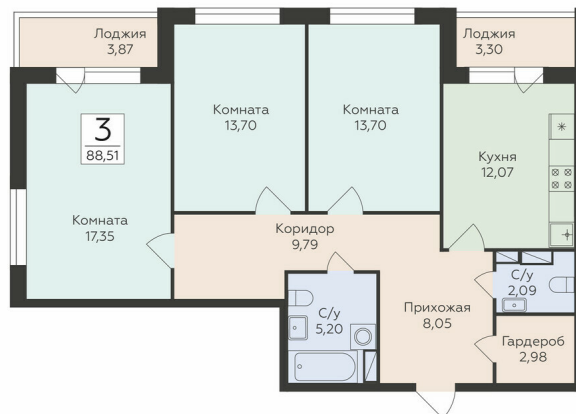

<https://rzv.ru/choice-flat/flat-6889470/>

г. Воронеж, Воронеж, ул. Чапаева, 68а

№ квартиры: 451

Этаж: 14

Площадь: 88.51 кв. м.

Стоимость м2: 147 615

Стоимость: 13 065 404

Действительно на: 10.07.2026

Расположение на этаже

Расположение на генплане