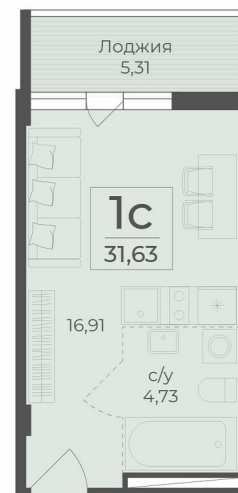

<https://rzv.ru/choice-flat/flat-6889473/>

г. Крым, г. Ялта, в районе шоссе Южнобережное, между троллейбусными остановками «пл. Дружба и Винзавод»
№ квартиры: 237
Этаж: 2

Площадь: 71,67 кв. м
Стоимость: 9 346 665

Действительно на: 23.02.2025

Расположение на этаже

Расположение на генплане

Жилой комплекс Botanica
Республика Крым,
г. Ялта, пгт. Массандра

секция 4

2-6 этажи
↑ ул. Винодела Егорова ↑

 BOTANICA
Ялта

Квартиры