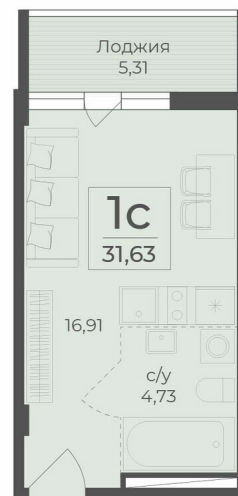

<https://rzv.ru/choice-flat/flat-6889474/>

г. Крым, г. Ялта, в районе шоссе Южнобережное, между троллейбусными остановками «пл. Дружба и Винзавод»
№ квартиры: 248
Этаж: 3

Площадь: 71,67 кв. м
Стоимость: 9 492 163

Действительно на: 23.02.2025

Расположение на этаже

Расположение на генплане

Жилой комплекс Botanica
Республика Крым,
г. Ялта, пгт. Массандра

секция 4

2-6 этажи

↑ ул. Виоделла Егорова ↑

Квартиры