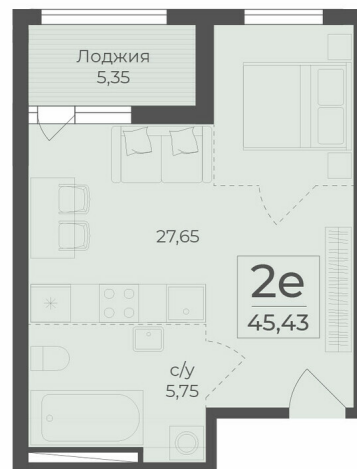

<https://rzv.ru/choice-flat/flat-6889481/>

г. Крым, г. Ялта, в районе шоссе Южнобережное, между троллейбусными остановками «пл. Дружба и Винзавод»  
№ квартиры: 245  
Этаж: 2

Площадь: 45,43 кв.м

Стоимость: 11 253 011

### Расположение на этаже