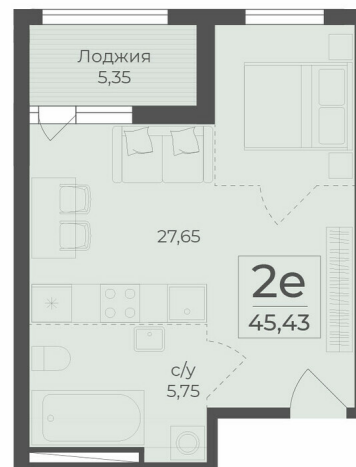

<https://rzv.ru/choice-flat/flat-6889482/>

г. Ялта,  
№ квартиры: 256  
Этаж: 3  
Площадь: 48.1 кв. м.

**Стоимость м2: 286 000**  
**Стоимость: 13 756 600**

Действительно на: 13.08.2025

### Расположение на этаже

### Расположение на генплане