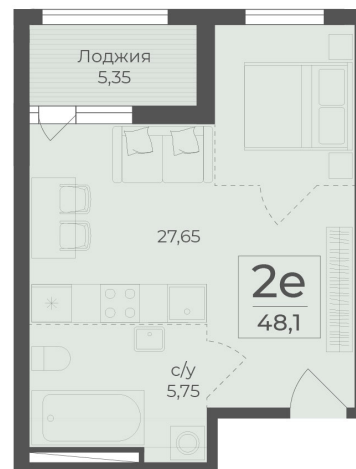

<https://rzv.ru/choice-flat/flat-6889482/>

г. Ялта, Ялта, в районе Южнобережного ш.

№ квартиры: 256

Этаж: 3

Площадь: 48.1 кв. м.

**Стоимость м2: 308 600**

**Стоимость: 14 843 660**

Действительно на: 06.05.2026

### Расположение на этаже

### Расположение на генплане