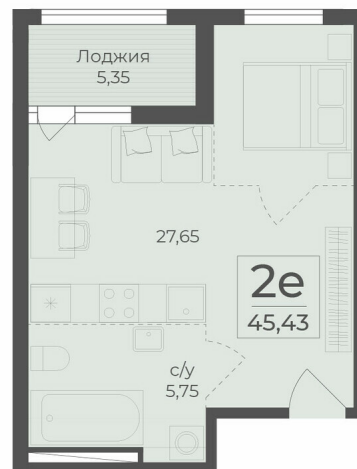

<https://rzv.ru/choice-flat/flat-6889482/>

г. Крым, г. Ялта, в районе шоссе Южнобережное, между троллейбусными остановками «пл. Дружба и Винзавод»
№ квартиры: 256
Этаж: 3

Площадь: 45,43 кв. м
Стоимость: 11 911 746

Действительно на: 23.02.2025

Расположение на этаже

Расположение на генплане

Жилой комплекс Botanica
Республика Крым,
г. Ялта, пгт. Массандра

секция 4

2-6 этажи

ул. Винодела Егорова

Квартиры