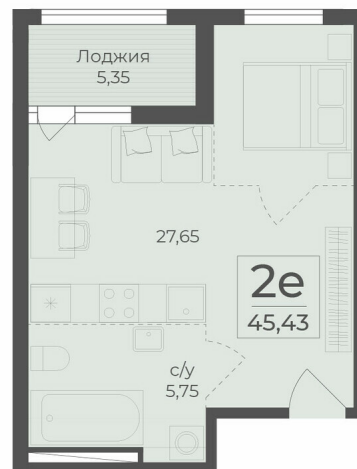

<https://rzv.ru/choice-flat/flat-6889483/>

г. Крым, г. Ялта, в районе шоссе Южнобережное, между троллейбусными остановками «пл. Дружба и Винзавод»  
№ квартиры: 267  
Этаж: 4

Площадь: 45,43 кв. м  
**Стоимость: 11 911 746**

### Расположение на этаже