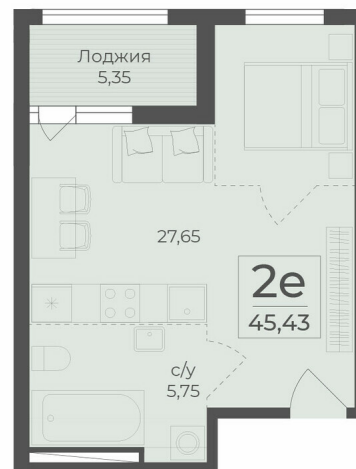

<https://rzv.ru/choice-flat/flat-6889484/>

г. Крым, г. Ялта, в районе шоссе Южнобережное, между троллейбусными остановками «пл. Дружба и Винзавод»  
№ квартиры: 289  
Этаж: 6

Площадь: 45,43 кв. м  
**Стоимость: 11 911 746**

### Расположение на этаже