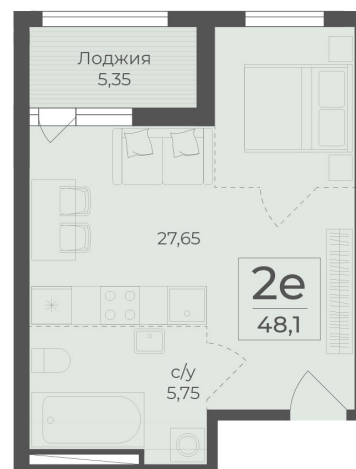

<https://rzv.ru/choice-flat/flat-6889484/>

г. Ялта, Ялта, в районе Южнобережного ш.

№ квартиры: 289

Этаж: 6

Площадь: 48.1 кв. м.

Стоимость м2: 346 200

Стоимость: 16 652 220

Действительно на: 06.05.2026

Расположение на этаже

Расположение на генплане