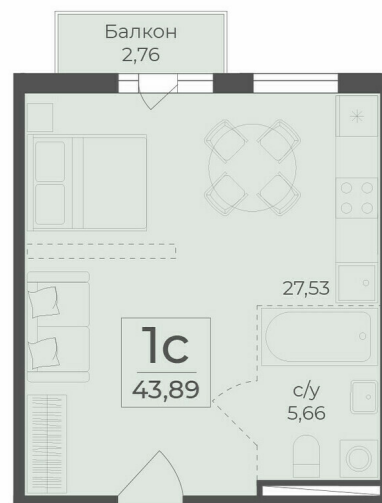

<https://rzv.ru/choice-flat/flat-6889485/>

г. Крым, г. Ялта, в районе шоссе Южнобережное, между остановками «пл. Дружба и Винзавод»
№ квартиры: 183
Этаж: 2

Площадь: 43,89 кв.м

Стоимость: 10 871 553