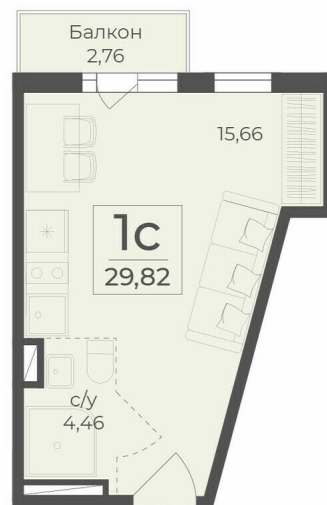

<https://rzv.ru/choice-flat/flat-6889486/>

г. Крым, г. Ялта, в районе шоссе Южнобережное, между остановками «пл. Дружба и Винзавод»
№ квартиры: 184
Этаж: 2

Площадь: 29,82 кв.м
Стоимость: 8 811 810