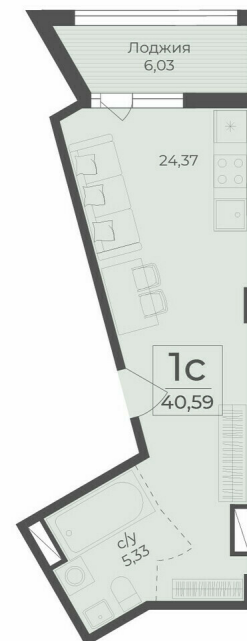

<https://rzv.ru/choice-flat/flat-6889487/>

г. Крым, г. Ялта, в районе шоссе Южнобережное, между остановками «пл. Дружба и Винзавод»
№ квартиры: 185
Этаж: 2

Площадь: 40,59 кв. м

Стоимость: 10 054 143