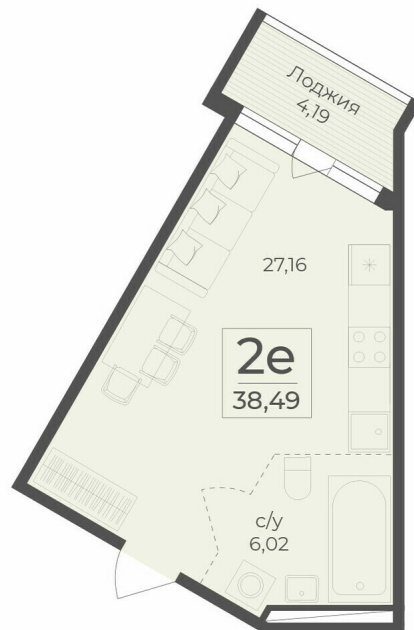

<https://rzv.ru/choice-flat/flat-6889489/>

г. Крым, г. Ялта, в районе шоссе Южнобережное, между остановками «пл. Дружба и

Винзавод»;

№ квартиры: 199

Этаж: 3

Площадь: 38,49 кв.м

Стоимость: 10 165 209