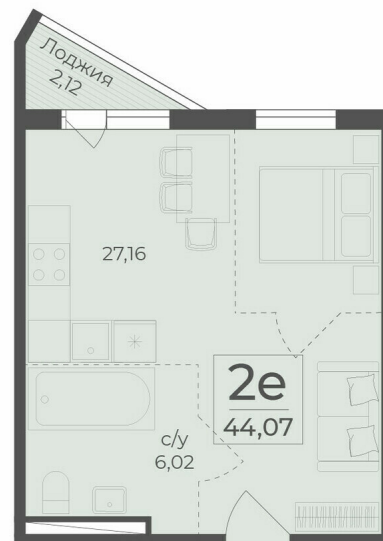

<https://rzv.ru/choice-flat/flat-6889491/>

г. Крым, г. Ялта, в районе шоссе Южнобережное, между остановками «пл. Дружба и Винзавод»
№ квартиры: 200
Этаж: 3

Площадь: 44,07 кв.м
Стоимость: 11 586 003