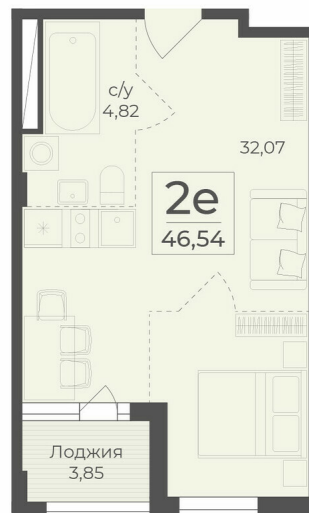

<https://rzv.ru/choice-flat/flat-6889492/>

г. Крым, г. Ялта, в районе шоссе Южнобережное, между троллейбусными остановками «пл. Дружба и Винзавод»
№ квартиры: 240
Этаж: 2

Площадь: 66,6 кв. м
Стоимость: 11 416 262

Действительно на: 23.02.2025

Расположение на этаже

Расположение на генплане

Жилой комплекс Botanica
Республика Крым,
г. Ялта, пгт. Массандра

секция 4

2-6 этажи

↑ ул. Винодела Егорова ↑

BOTANICA
Ялта