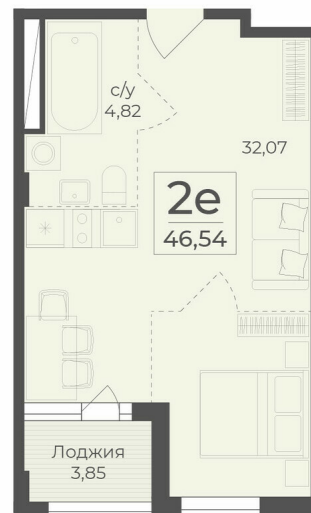

<https://rzv.ru/choice-flat/flat-6889493/>

г. Крым, г. Ялта, в районе шоссе Южнобережное, между троллейбусными остановками «пл. Дружба и Винзавод»
№ квартиры: 251
Этаж: 3

Площадь: 66,5 кв. м
Стоимость: 12 261 700
Стоимость: 12 179 518

Действительно на: 23.02.2025

Расположение на этаже

Расположение на генплане

Жилой комплекс Botanica
Республика Крым,
г. Ялта, пгт. Массандра

секция 4

2-6 этажи

↑ ул. Винодела Егорова ↑

BOTANICA
Ялта