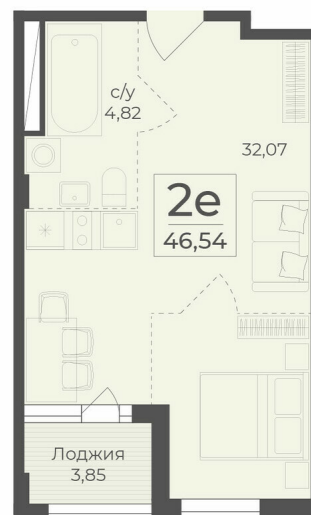

<https://rzv.ru/choice-flat/flat-6889493/>

г. Ялта, г. Ялта, в районе шоссе Южнобережное,
между троллейбусными остановками "пл.
Дружба и Винзавод"

№ квартиры: 251

Этаж: 3

Площадь: 46.54 кв. м.

Стоимость м2: 295 500

Стоимость: 13 752 570

Действительно на: 24.04.2025

Расположение на этаже

Расположение на генплане