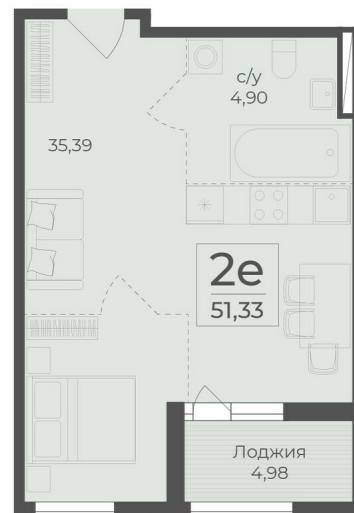

<https://rzv.ru/choice-flat/flat-6889494/>

г. Ялта,
№ квартиры: 243
Этаж: 2
Площадь: 53.82 кв. м.

Стоимость м2: 297 900
Стоимость: 16 032 978

Действительно на: 13.08.2025

Расположение на этаже

Расположение на генплане