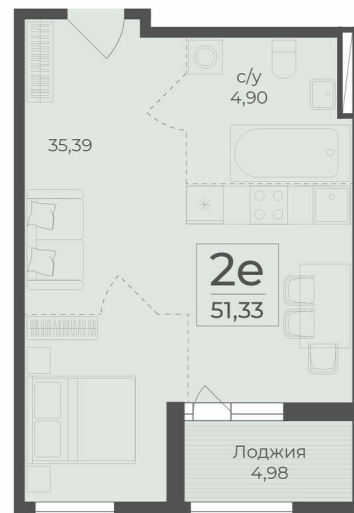

<https://rzv.ru/choice-flat/flat-6889494/>

г. Ялта, г. Ялта, в районе шоссе Южнобережное,
между троллейбусными остановками "пл.
Дружба и Винзавод"

№ квартиры: 243

Этаж: 2

Площадь: 51.33 кв. м.

Стоимость м2: 290 400

Стоимость: 14 906 232

Действительно на: 04.04.2025

Расположение на этаже

Расположение на генплане