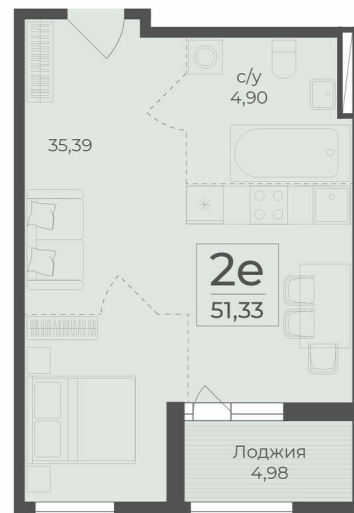

<https://rzv.ru/choice-flat/flat-6889495/>

г. Ялта, г. Ялта, в районе шоссе Южнобережное,
между троллейбусными остановками "пл.
Дружба и Винзавод"

№ квартиры: 254

Этаж: 3

Площадь: 51.33 кв. м.

Стоимость м2: 290 400

Стоимость: 14 906 232

Действительно на: 04.04.2025

Расположение на этаже

Расположение на генплане