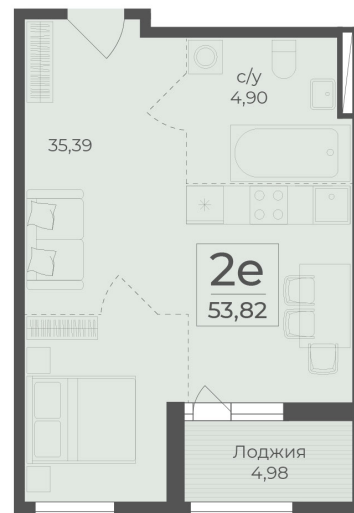

<https://rzv.ru/choice-flat/flat-6889495/>

г. Ялта, Ялта, в районе Южнобережного ш.

№ квартиры: 254

Этаж: 3

Площадь: 53.82 кв. м.

Стоимость м2: 361 900

Стоимость: 19 477 458

Действительно на: 06.05.2026

Расположение на этаже

Расположение на генплане