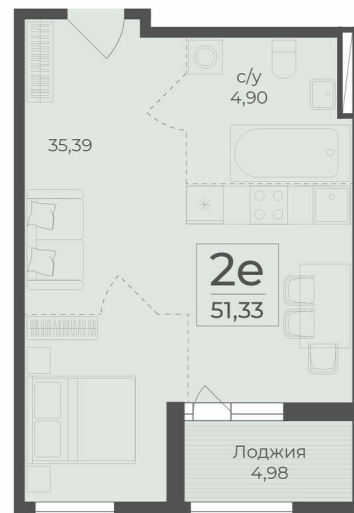

<https://rzv.ru/choice-flat/flat-6889496/>

г. Ялта, г. Ялта, в районе шоссе Южнобережное,
между троллейбусными остановками "пл.
Дружба и Винзавод"

№ квартиры: 265

Этаж: 4

Площадь: 51.33 кв. м.

Стоимость м2: 295 300

Стоимость: 15 157 749