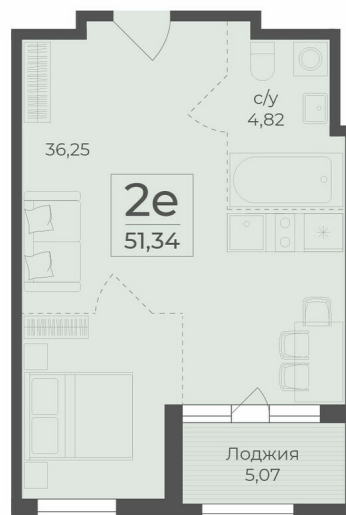

<https://rzv.ru/choice-flat/flat-6889498/>

г. Крым, г. Ялта, в районе шоссе Южнобережное, между троллейбусными остановками «пл. Дружба и Винзавод»  
№ квартиры: 239  
Этаж: 2

Площадь: 51,34 кв. м  
**Стоимость: 12 243 500**  
**Стоимость: 12 501 290**

### Расположение на этаже