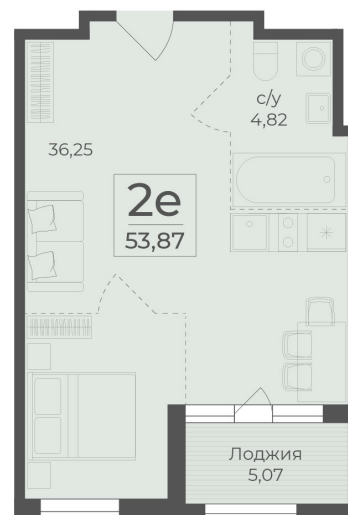

<https://rzv.ru/choice-flat/flat-6889498/>

г. Ялта, Ялта, в районе Южнобережного ш.

№ квартиры: 239

Этаж: 2

Площадь: 53.87 кв. м.

Стоимость м2: 343 800

Стоимость: 18 520 506

Действительно на: 04.05.2026

Расположение на этаже

Расположение на генплане