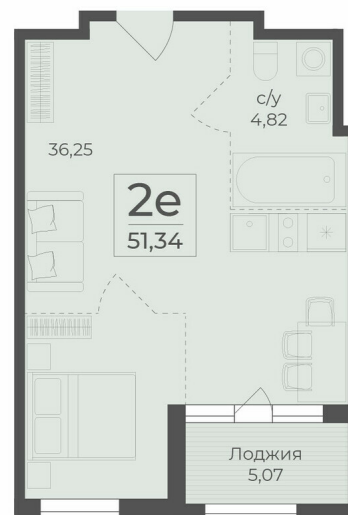

<https://rzv.ru/choice-flat/flat-6889498/>

г. Ялта, г. Ялта, в районе шоссе Южнобережное,
между троллейбусными остановками "пл.
Дружба и Винзавод"

№ квартиры: 239

Этаж: 2

Площадь: 51.34 кв. м.

Стоимость м2: 290 200

Стоимость: 14 898 868