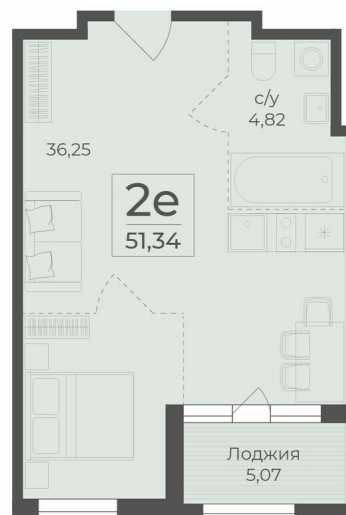

<https://rzv.ru/choice-flat/flat-6889500/>

г. Крым, г. Ялта, в районе шоссе Южнобережное, между троллейбусными остановками «пл. Дружба и Винзавод»
№ квартиры: 261
Этаж: 4

Площадь: 51,34 кв. м
Стоимость: 12 256 900
Стоимость: 13 189 246

Действительно на: 23.02.2025

Расположение на этаже

Расположение на генплане

Жилой комплекс Botanica
Республика Крым,
г. Ялта, пгт. Массандра

секция 4

2-6 этажи

↑ ул. Винодела Егорова ↑

BOTANICA
Ялта