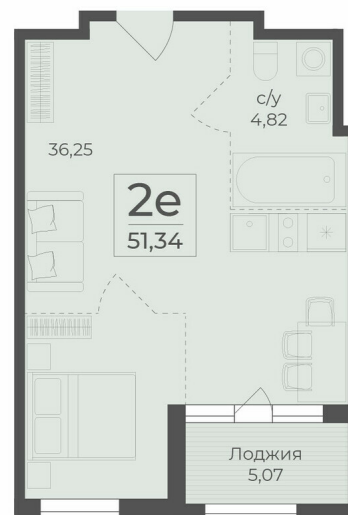

<https://rzv.ru/choice-flat/flat-6889500/>

г. Ялта, г. Ялта, в районе шоссе Южнобережное, между троллейбусными остановками "пл. Дружба и Винзавод"

№ квартиры: 261

Этаж: 4

Площадь: 51.34 кв. м.

Стоимость м2: 295 200

Стоимость: 15 155 568

Действительно на: 24.04.2025

Расположение на этаже

Расположение на генплане