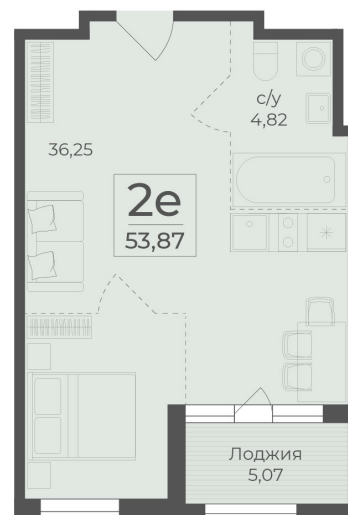

<https://rzv.ru/choice-flat/flat-6889500/>

г. Ялта, Ялта, в районе Южнобережного ш.

№ квартиры: 261

Этаж: 4

Площадь: 53.87 кв. м.

**Стоимость м2: 361 900**

**Стоимость: 19 495 553**

Действительно на: 04.05.2026

### Расположение на этаже

### Расположение на генплане