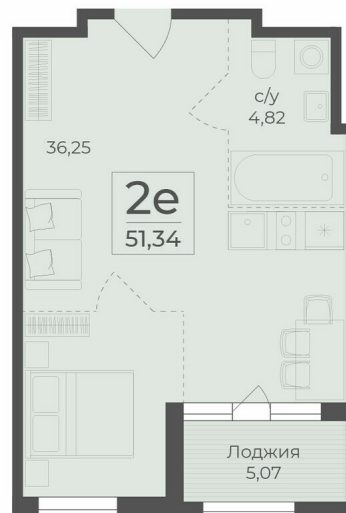

<https://rzv.ru/choice-flat/flat-6889501/>

г. Крым, г. Ялта, в районе шоссе Южнобережное, между троллейбусными остановками «пл. Дружба и Винзавод»
№ квартиры: 283
Этаж: 6

Площадь: 51,34 кв. м
Стоимость: 12 256 900
Стоимость: 13 189 246

Действительно на: 23.02.2025

Расположение на этаже

Расположение на генплане

Жилой комплекс Botanica
Республика Крым,
г. Ялта, пгт. Массандра

секция 4

2-6 этажи

↑ ул. Виоделла Егорова ↑

 BOTANICA
Ялта