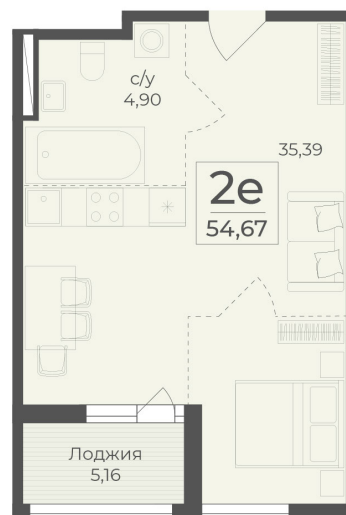

<https://rzv.ru/choice-flat/flat-6889504/>

г. Ялта, Ялта, в районе Южнобережного ш.

№ квартиры: 264

Этаж: 4

Площадь: 54.67 кв. м.

**Стоимость м2: 359 200**

**Стоимость: 19 637 464**

Действительно на: 04.05.2026

### Расположение на этаже

### Расположение на генплане