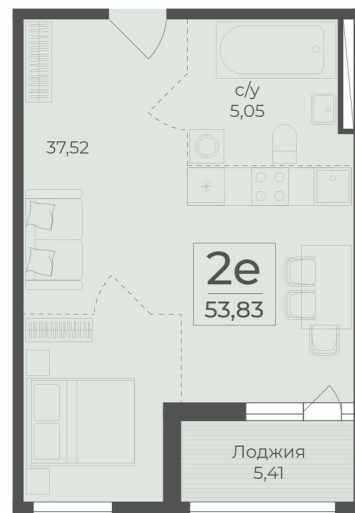

<https://rzv.ru/choice-flat/flat-6889506/>

г. Крым, г. Ялта, в районе шоссе Южнобережное, между троллейбусными остановками «пл. Дружба и

Винзавод»;

№ квартиры: 241

Этаж: 2

Площадь: 53,83 кв.м

Стоимость: 12 999 945

Действительно на: 23.02.2025

Расположение на этаже

Расположение на генплане

Жилой комплекс Botanica
Республика Крым,
г. Ялта, пгт. Массандра

секция 4

2-6 этажи

↑ ул. Винодела Егорова ↑

BOTANICA
Ялта