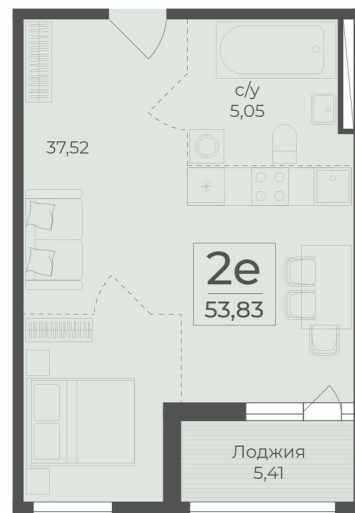

<https://rzv.ru/choice-flat/flat-6889506/>

г. Ялта, г. Ялта, в районе шоссе Южнобережное,
между троллейбусными остановками "пл.
Дружба и Винзавод"

№ квартиры: 241

Этаж: 2

Площадь: 53.83 кв. м.

Стоимость м2: 288 100

Стоимость: 15 508 423