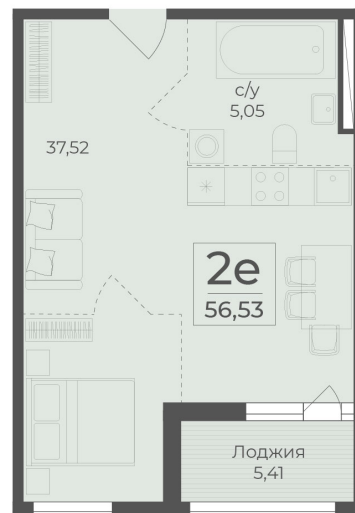

<https://rzv.ru/choice-flat/flat-6889507/>

г. Ялта, Ялта, в районе Южнобережного ш.

№ квартиры: 252

Этаж: 3

Площадь: 56.53 кв. м.

**Стоимость м2: 357 200**

**Стоимость: 20 192 516**

Действительно на: 04.05.2026

### Расположение на этаже

### Расположение на генплане