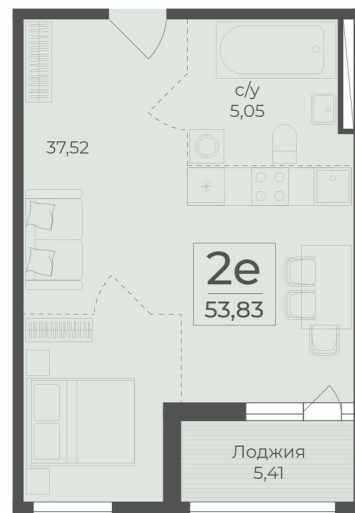

<https://rzv.ru/choice-flat/flat-6889507/>

г. Ялта, г. Ялта, в районе шоссе Южнобережное,
между троллейбусными остановками "пл.
Дружба и Винзавод"

№ квартиры: 252

Этаж: 3

Площадь: 53.83 кв. м.

Стоимость м2: 288 100

Стоимость: 15 508 423

Действительно на: 24.04.2025

Расположение на этаже

Расположение на генплане