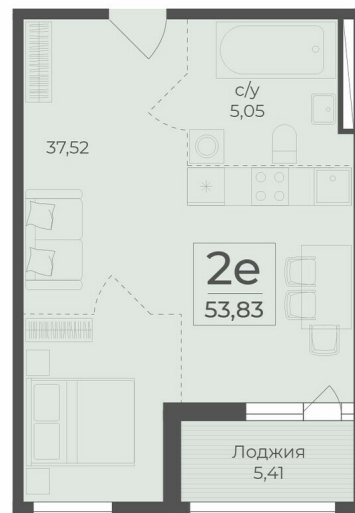

<https://rzv.ru/choice-flat/flat-6889508/>

г. Ялта, г. Ялта, в районе шоссе Южнобережное,
между троллейбусными остановками "пл.
Дружба и Винзавод"

№ квартиры: 263

Этаж: 4

Площадь: 53.83 кв. м.

Стоимость м2: 293 500

Стоимость: 15 799 105

Действительно на: 24.04.2025

Расположение на этаже

Расположение на генплане