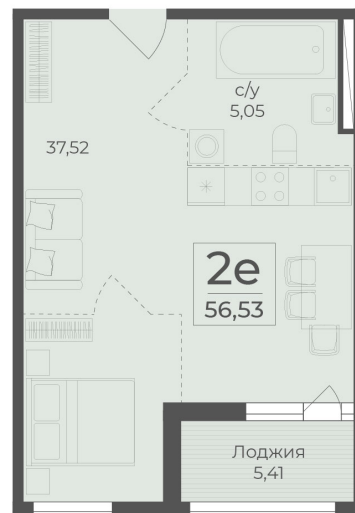

<https://rzv.ru/choice-flat/flat-6889508/>

г. Ялта, Ялта, в районе Южнобережного ш.

№ квартиры: 263

Этаж: 4

Площадь: 56.53 кв. м.

**Стоимость м2: 357 200**

**Стоимость: 20 192 516**

Действительно на: 04.05.2026

### Расположение на этаже

### Расположение на генплане