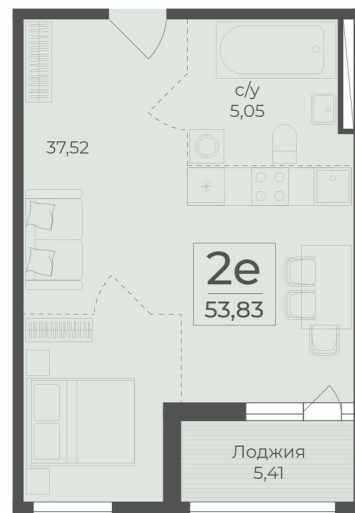

<https://rzv.ru/choice-flat/flat-6889509/>

г. Ялта, г. Ялта, в районе шоссе Южнобережное,
между троллейбусными остановками "пл.
Дружба и Винзавод"

№ квартиры: 285

Этаж: 6

Площадь: 53.83 кв. м.

Стоимость м2: 294 700

Стоимость: 15 863 701

Действительно на: 24.04.2025

Расположение на этаже

Расположение на генплане