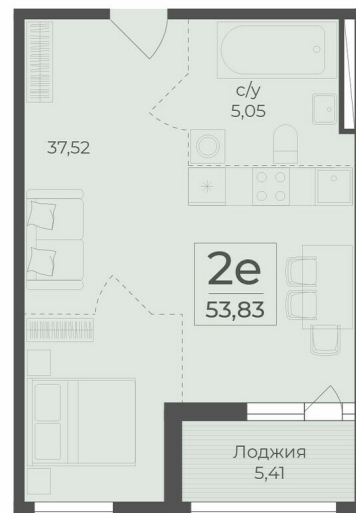

<https://rzv.ru/choice-flat/flat-6889509/>

г. Крым, г. Ялта, в районе шоссе Южнобережное, между троллейбусными остановками «пл. Дружба и

Винзавод»
№ квартиры: 285

Этаж: 6

Площадь: 53,83 кв.м

Стоимость: 13 708 348

Действительно на: 23.02.2025

Расположение на этаже

Расположение на генплане

Жилой комплекс Botanica
Республика Крым,
г. Ялта, пгт. Массандра

секция 4

2-6 этажи
↑ ул. Виодела Егорова ↓

 BOTANICA
Ялта

Квартиры