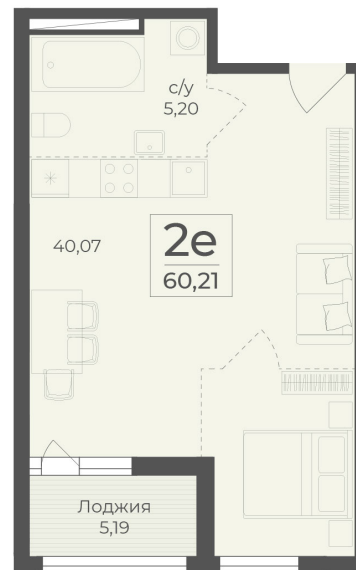

<https://rzv.ru/choice-flat/flat-6889510/>

г. Ялта, Ялта, в районе Южнобережного ш.

№ квартиры: 244

Этаж: 2

Площадь: 60.21 кв. м.

**Стоимость м2: 336 490**

**Стоимость: 20 260 063**

Действительно на: 04.05.2026

### Расположение на этаже

### Расположение на генплане