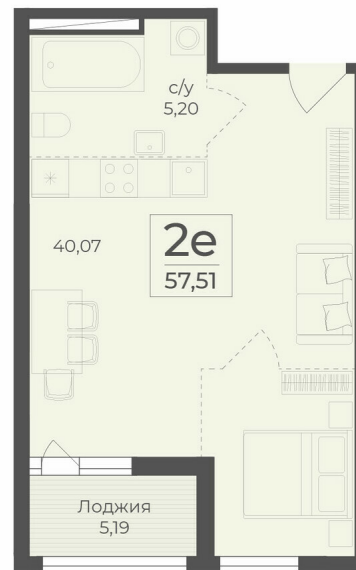

<https://rzv.ru/choice-flat/flat-688951/>

г. Крым, г. Ялта, в районе шоссе Южнобережное, между троллейбусными остановками «пл. Дружба и Винзавод»  
№ квартиры: 255  
Этаж: 3

Стоимость: 14 555 781  
Стоимость м<sup>2</sup>: 253 100

### Расположение на этаже