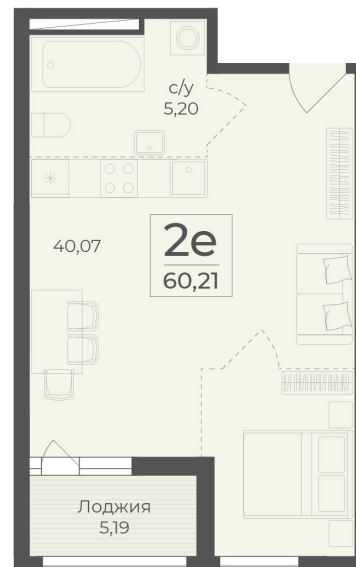

<https://rzv.ru/choice-flat/flat-688951/>

г. Ялта, Ялта, в районе Южнобережного ш.

№ квартиры: 255

Этаж: 3

Площадь: 60.21 кв. м.

Стоимость м2: 354 200

Стоимость: 21 326 382

Действительно на: 04.05.2026

Расположение на этаже

Расположение на генплане