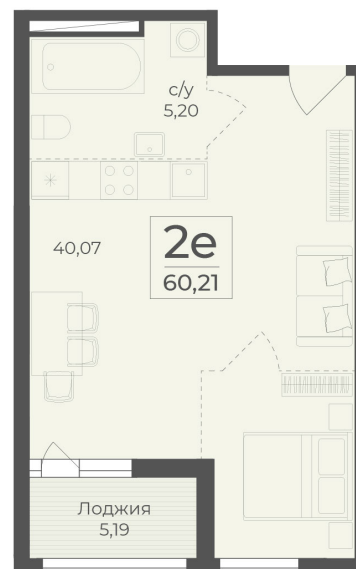

<https://rzv.ru/choice-flat/flat-6889512/>

г. Ялта, Ялта, в районе Южнобережного ш.

№ квартиры: 266

Этаж: 4

Площадь: 60.21 кв. м.

Стоимость м2: 354 200

Стоимость: 21 326 382

Действительно на: 04.05.2026

Расположение на этаже

Расположение на генплане