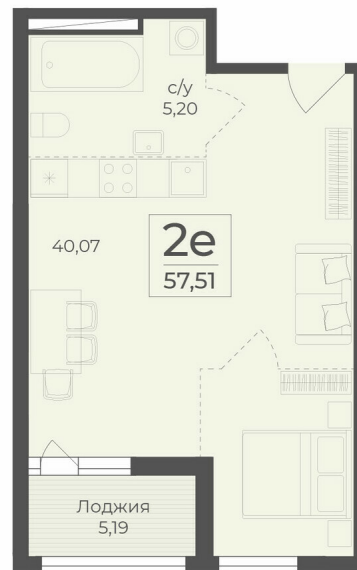

<https://rzv.ru/choice-flat/flat-6889512/>

г. Крым, г. Ялта, в районе шоссе Южнобережное, между троллейбусными остановками «пл. Дружба и Винзавод»  
№ квартиры: 266  
Этаж: 4

~~Стоимость: 17 512 253 100~~  
**Стоимость: 14 555 781**

### Расположение на этаже