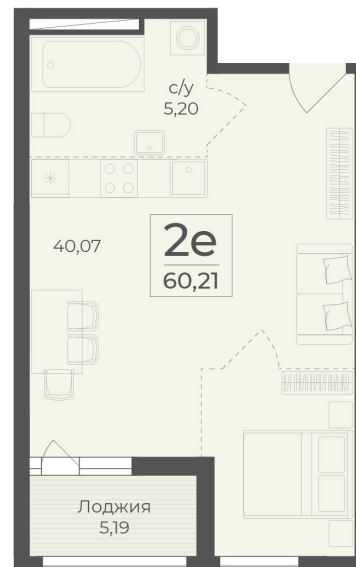

<https://rzv.ru/choice-flat/flat-6889513/>

г. Ялта, Ялта, в районе Южнобережного ш.

№ квартиры: 288

Этаж: 6

Площадь: 60.21 кв. м.

Стоимость м2: 354 200

Стоимость: 21 326 382

Действительно на: 04.05.2026

Расположение на этаже

Расположение на генплане